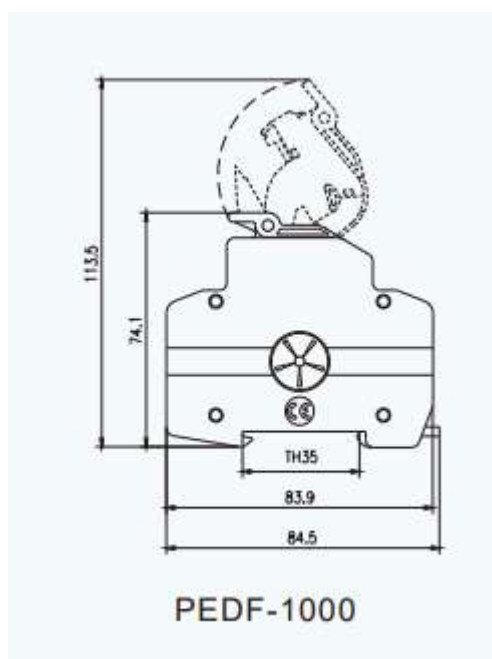

Паспорт

Держатель предохранителя (плавкой вставки) постоянного тока

Технические характеристики

Модель	PEDF-1000
Полюса	1 полюс
Совместимость с плавкой вставкой по току, А	15, 30, 32
Степень защиты	IP20
Кабель, мм ²	1-25 мм ²
Температура	-40°C~90°C
Рабочая высота	≤2000 м
Относительная влажность	+20°C, ≤90%; +30°C, ≤80%; +40°C, ≤70%
Варианты крепежа	TH35-7.5/DIN35 рейка